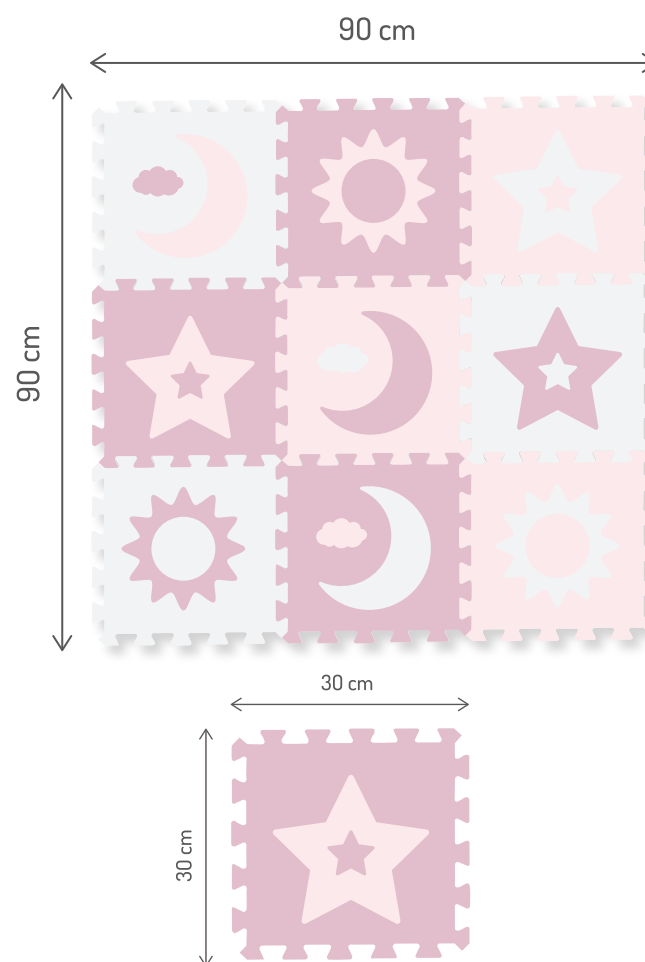

Index: AKCE00030
Batch number: MoMi072022
EN MoMi NEBE foam puzzle pink
PL MoMi NEBE puzzle piankowe różowe
DE MoMi NEBE Schaumpuzzle Rosa
FR MoMi NEBE Tapis puzzle en rose